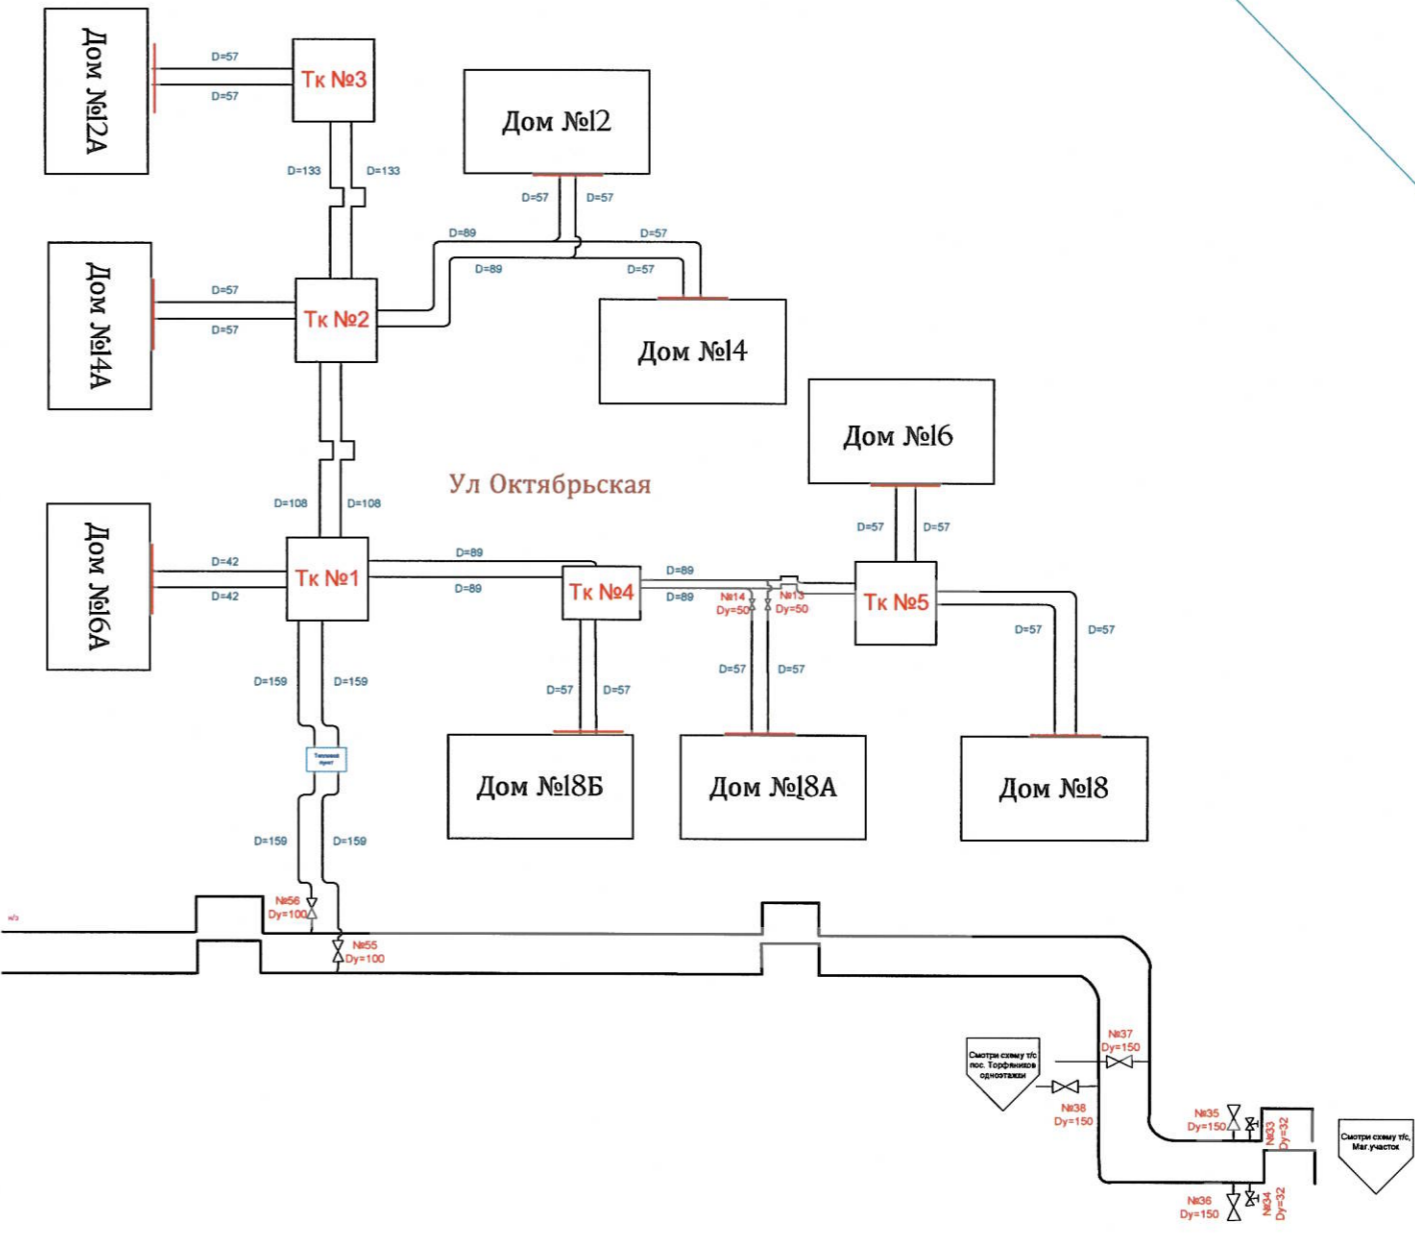

Дорога в сторону нефтебазы

Тепловая камера № 3 в Торфяники (2-х этажные)

Тепловая камера № 2 в Торфяники (2-х этажные)

Тепловая камера № 1 в Торфяники (2-х этажные)

Тепловая камера № 4 в Торфяники (2-х этажные)

Тепловая камера № 5 в Торфяники (2-х этажные)

Пересмотрена:
10.12.2021

Гл. инженер	Шипарев А.В.	
Нач. ПТС	Сергеев А.А.	
Нач. ЦЭГИТС	Баранов С.А.	
Исполнитель	Барановский Д.А.	

Схема теплосети 2-х этажные дома Торфяники